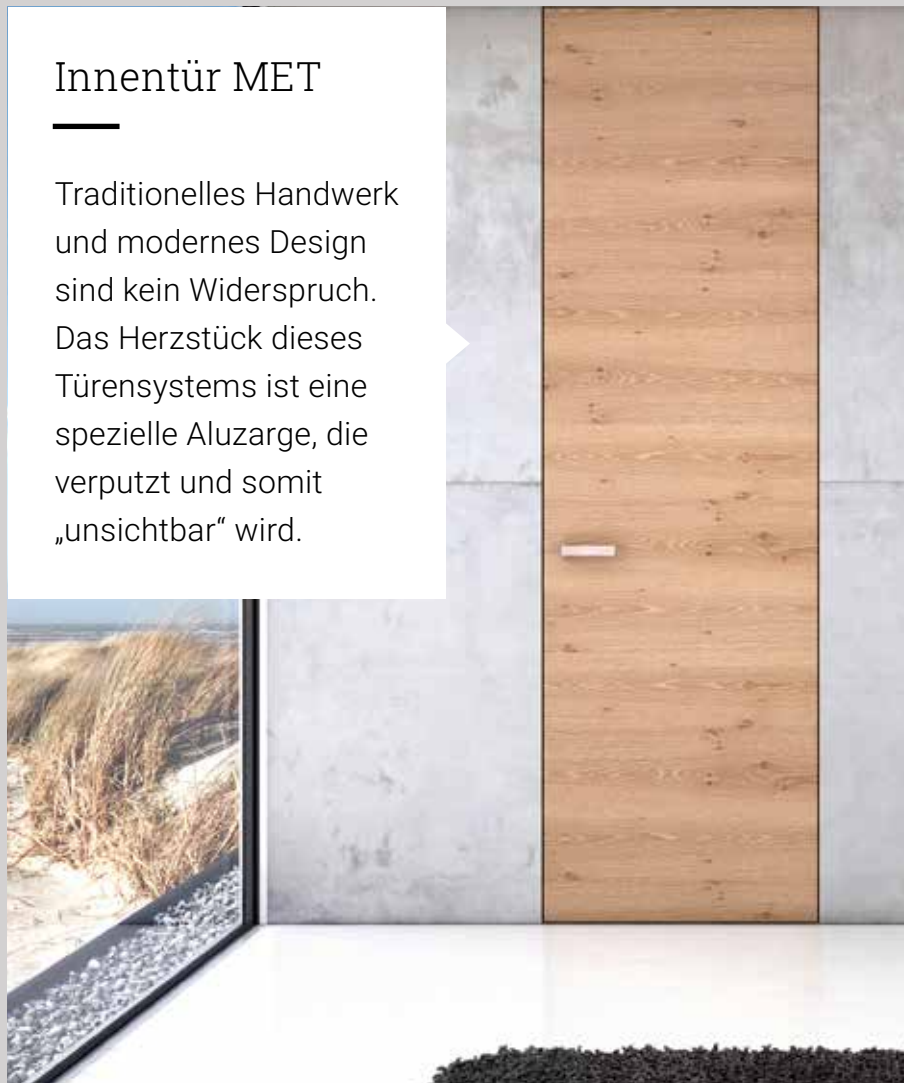

SMART MIX NATURE IN EICHE

Holz in seiner schönsten Form

EICHE N07 ruhig

ALU RAL 7016 hwf matt

”

Mit seinen natürlichen Materialien bringt der alpine Look Gemütlichkeit und ländlichen Charme nach Hause.

SMART MIX NATURE IN EICHE

Platin & Platin Blue

Die leicht schräge Form des Fensterrahmens lässt mehr Licht ins Haus.

Die schlichte Form und der verdeckte Beschlag, sind besonders reinigungsfreundlich. Viele Holzoberflächen und Farben stehen zur Auswahl.

SMART MIX NATURE IN EICHE

Details im Überblick

Haustür Nevos

Haustür innen und außen bündig. Ein Rahmenloser Seitenteil bringt Licht in den Vorraum. Das Aludeck außen schützt vor Verwitterung.

Innentür MET

Traditionelles Handwerk und modernes Design sind kein Widerspruch. Das Herzstück dieses Türensystems ist eine spezielle Aluzarge, die verputzt und somit „unsichtbar“ wird.

ASTEICHE N07 NATURE sägerau