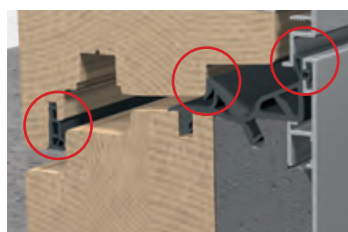

Rejtett vasalat

A Nanolock nyíláshatárolóval ellátott rejtett vasalat a Platin és Safir sorozatú ablakok alapfelszereltsége, de opcióként más rendszerekbe is beszerelhető.

**HÁROMSZOROS TÖMÍTÉS AZ OPTIMÁLIS HANG-, HŐSZIGETLÉS ÉS TÖMÍTETTSÉG ÉRDEKÉBEN.**