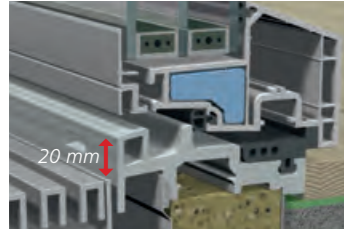

AZ ÖSSZES JOSKO ABLAKRENDSZERT JELLEMZŐ ELŐNYÖK.

Isostep 20, 20 mm magas küszöbvel

ISOSTEP 20 ÉS ISOSTEP 30 AKADÁLYMENTESÍTETT KÜSZÖBÖK.

Az új Isostep küszöbök még kényelmesebb átjárást biztosítanak, nem rontják a stabilitást és egy időben jó szigetelést biztosítanak. Az Isostep 20 és az Isostep 30 küszöböt magas csapóeső elleni védelemre teszteltük.