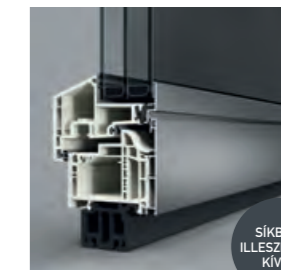

TOPAS

Síkban illeszkedő, karcsú, mutatós műanyag/alumínium ablak hasonlóan az alacsonyabb költségvetéshez.

Legjobb érték
3-rétegű üvegezéssel:
 U_w 0,74 W/m²K

6 FENSTER EIN LOOK

* kívül síkban illeszkedik az üveg, belül síkban illeszkedik a keret.