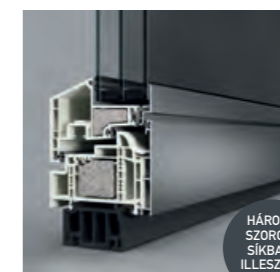

SAFIR

SÍKBAN ILLESZKEDŐ. KARCSÚ. STABIL. MELEG. A dizájnos kompozit/alumínium ablak, ami mércét állít.

Legjobb érték
3-rétegű üvegezéssel:
 U_w 0,67 W/m²K