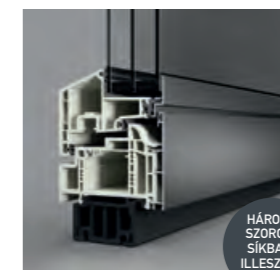

### SAFIR

SÍKBAN ILLESZKEDŐ. KARCSÚ. STABIL. MELEG. A dizájnos kompozit/alumínium ablak, ami mércét állít.

Legjobb érték  
3-rétegű üvegezéssel:  
 $U_w$  0,67 W/m<sup>2</sup>K