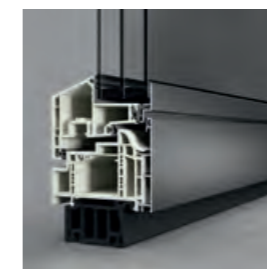

SAFIR PURE

Síkban illeszkedő, karcsú, stabil. A Josko dizájn műanyag/alumínium ablaka alacsonyabb költségvetéshez.